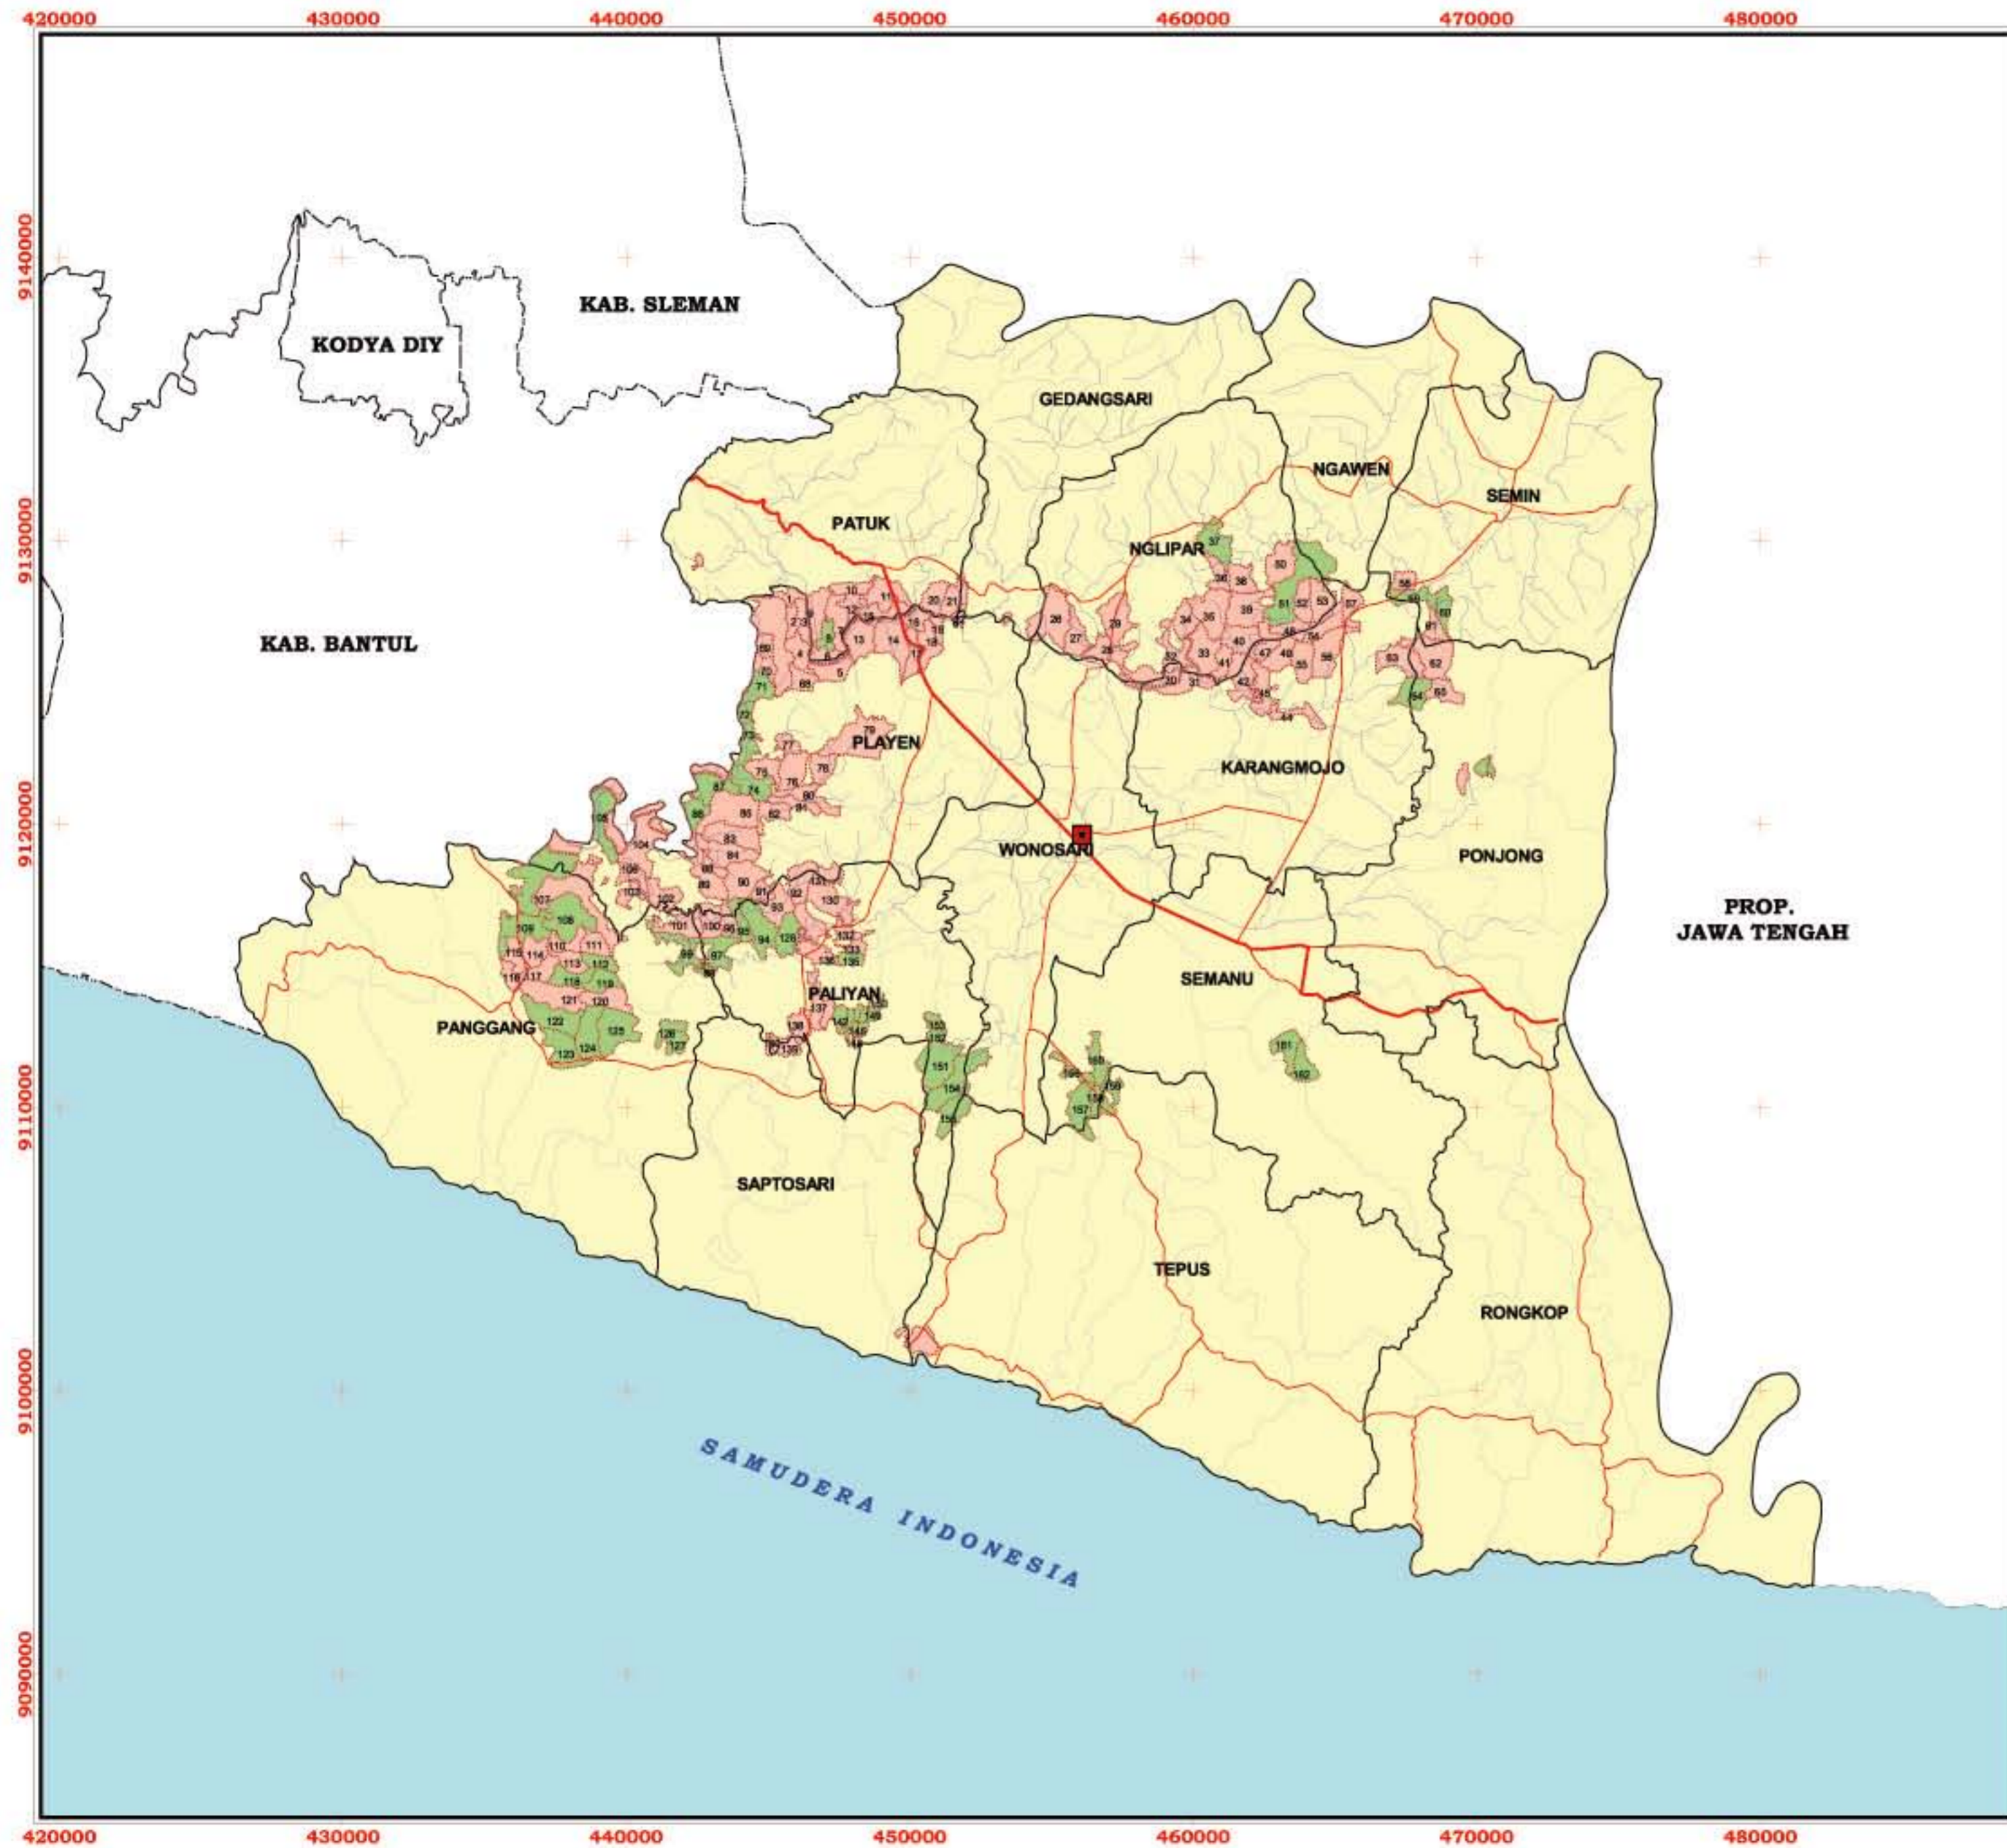

Kabupaten Gunungkidul

PETA LOKASI PETAK HUTAN KEMASYARAKATAN KABUPATEN GUNUNGKIDUL

KETERANGAN :

-  Batas Kabupaten
-  Batas Kecamatan
-  Ibukota Kabupaten
-  Jalan Negara
-  Jalan Propinsi
-  Batas Desa
-  Batas Petak
-  Sungai
-  Petak Hutan Kemasyarakatan (HKM)
-  Petak Non-HKM

Sumber :

1. Peta Rupa Bumi Indonesia Propinsi DIY 2003
2. Peta Kawasan Hutan Negara Propinsi DIY
3. Data Petak Hutan Kemasyarakatan Kab.Gunungkidul 2004

PETA INSET PROPINSI DAERAH ISTIMEWA YOGYAKARTA